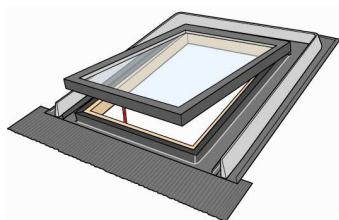

Apertura a vasistas con cerniere superiori.