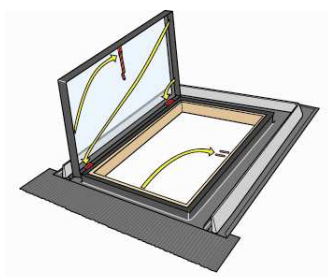

Lucernario VLT

Lucernario economico adatto per ambienti non abitati e non raggiungibili. Da installare su materiali di copertura piani e sagomati.

Viene fornito con:

- telaio in pino naturale trattato con impregnante;
- battente in alluminio completo di vetro camera 3+8+3, maniglia in acciaio e guarnizioni di tenuta a battuta;
- raccordo integrato completo di grebbialina in piombo e spugne perimetrali antispruzzo;
- apertura a vasistas o a libro da decidere in fase di posa.

Apertura a libro con cerniere sul lato destro.

Codici e dimensioni

Codice articolo	Dimensioni foro (b x h) cm
VLT 025 1000	45x55
VLT 029 1000	45x73
VLT 034 1000	48x90
VLT 024 1000	90x48

Contattaci per ogni informazione e per la consulenza sul prodotto, la posa e l'installazione.